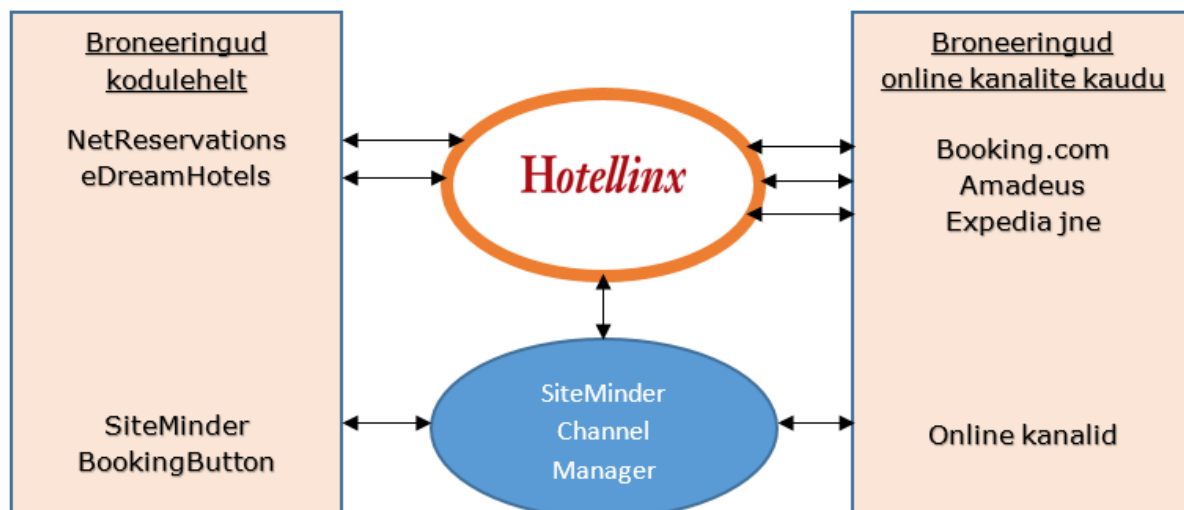

Hotellinx Cloud internetibroneeringute võimalused

Internetist broneerimiseks pakub Hotellinx Cloud erinevaid võimalusi:

- kodulehelt broneerimiseks - Hotellinx NetReservations moodul, SiteMinder BookingButton või eDreamHotels broneerimismootor;
- CRS ja GDS broneerimissüsteemidega ühendamiseks – Booking.com, Expedia, Amadeus jt liidesed;
- läbi kanalite juhtimissüsteemide kõigi teiste broneerimissüsteemide ühendamiseks ja ühiseks haldamiseks – SiteMinder, Availpro liidesed

Integratsioon säästab aega ja raha, väldib vigu, tagab, et hotell on saadaval kõigis kanalites niikaua kui on vaba tuba jms.

- Saadavus ja hinnad Hotellinxist;
- broneeringud Hotellinx'i;
- tulu juhtimine ja päevapõhised hinnad.

NetReservations moodul

- Saadavus ja hinnad otse Hotellinxist, broneeringud otse Hotellinx'i;
- toad, seminariruumid, restorani lauad, hoolitsused, spordirajad jm;
- töötab ka nutiseadmetel (tahvlid ja mobiiltelefonid);
- kinnituskirjad e-posti ja SMSi teel;
- tulu juhtimine ja päevapõhised hinnad;
- eripakkumised ja kampaaniakoodid;
- lisateenused nagu õhtusöök, piletid, tervitusjook jm seotud *Amenities* teenusega.

Ühendus erinevate broneerimiskanalite ja teiste veebibroneeringu lehekülgedega

Hotellinx NetReservations on broneerimismootor hotelli oma kodulehele, mis on täielikult integreeritud Hotellinx Cloud programmi, võimaldades hotellil saada internetibroneeringuid otse, reaajas ja ilma komisjonitasudeta.